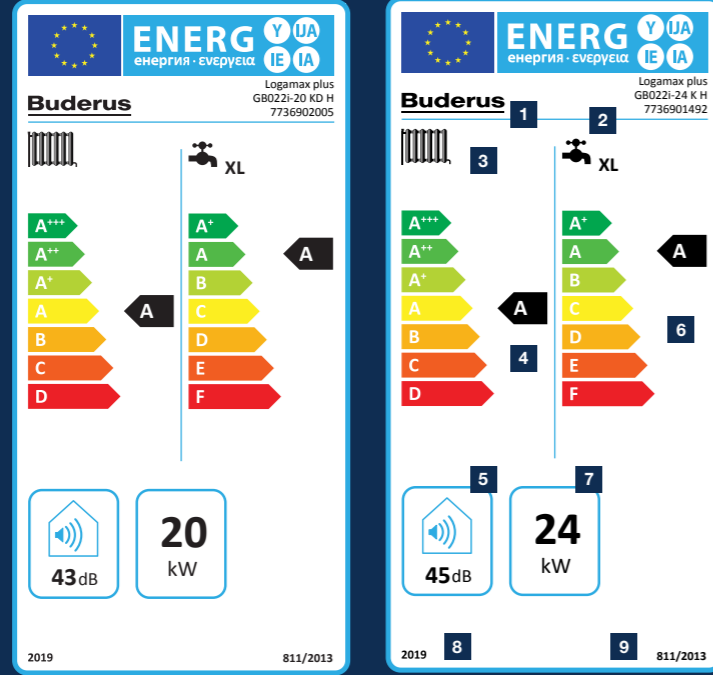

www.buderus.com/tr

Buderus

Geleceğin ısıtma sistemleri.

Duvar Tipi Yoğuşmalı Kombi

Logamax plus GB022i

Buderus

Geleceğin ısıtma sistemleri.

- Tedarikçi Adı / Markası
- 1 Model İsmi, Model Tanımı, Malzeme Numarası
 - 2 Mahal Isıtma Fonksiyonu ve Su Isıtma Fonksiyonu (Yük Profili ile beraber)
 - 3 Mevsimsel Mahal Isıtması Enerji Verimliliği Sınıfı
 - 4 Ses Gücü Seviyesi
 - 5 Mevsimsel Su Isıtması Enerji Verimliliği Sınıfı
 - 6 Nominal Isıl Güç
 - 7 Direktif Geçerlilik Başlangıç Tarihi (AB için)
 - 8 AB Direktif Numarası