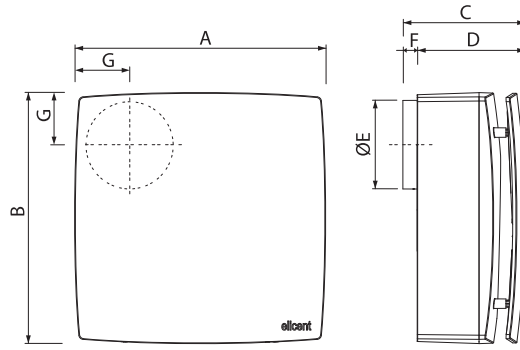

UYGULAMA

PERFORMANS

Model	Kanal ϕ	m ³ /h	l/s	Pa	W	dB(A)*
Elprex	100	221	61	208	29	41
Elprex-2 hızlı	100	221	61	15,82/11,1	38,8/8,2	41/15,8

*Lp(A) 3 metre mesafeden, 230V-50Hz.

ÖLÇÜLER

Model	A	B	C	D	ØE	F	G	kg
Elprex	280	280	135	120	99	16	58	2,8