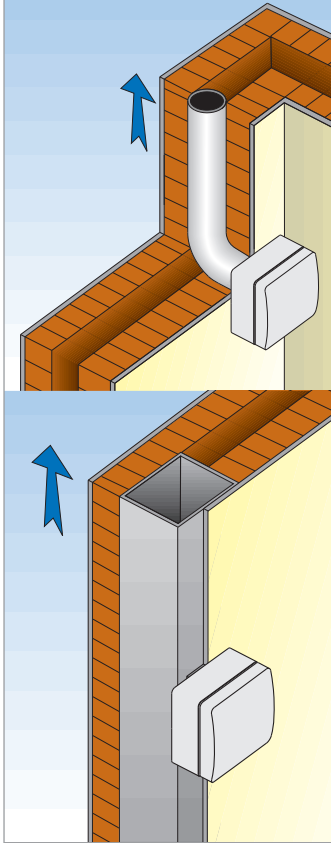

ErP EU 1253/2014 yönetmeliği ve ERP 2009/125/CE direktifine uygundur.

- Klapeli ve 100 mm merkez dışı çıkışlı güçlü radyal kanal fan
- Yenilikçi ön panel tasarımı
- Duvar yüzeyi veya içine montajı uygun
- PP içerisinden sökülebilen filtre ve çekiş kapağı (bulaşık makinesinde yıkanabilir)

UYGULAMA

PERFORMANS

Model	Kanal ϕ	m ³ /h	l/s	Pa	W	dB(A)*
Elprex	100	221	61	208	29	41
Elprex-2 hızlı	100	221	61	15,82/11,1	38,8/8,2	41/15,8

*Lp(A) 3 metre mesafeden, 230V-50Hz.

ÖLÇÜLER

Model	A	B	C	D	ØE	F	G	kg
Elprex	280	280	135	120	99	16	58	2,8