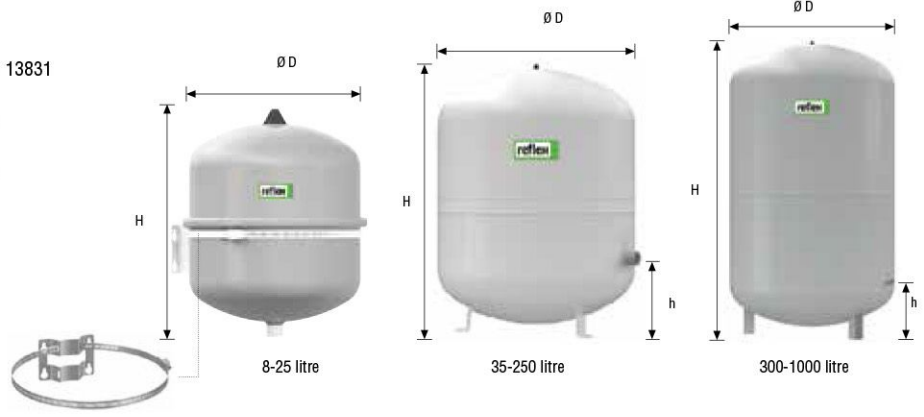

Reflex N & NG

- For heating and chilled water applications
- Threaded Bağlantı
- Non-replaceable diaphragm, according to DIN EN 13831 norm part 3, max. operating temperature 70°C
- Meets or exceeds EC norms for pressure vessels 2014/108/EC directives
- Durable epoxy coating with attractive new colour
- Factory pre-pressurised gas chamber (Nitrogen)

CE

Opsiyonel
Duvar askı aparatı
Ürün No: 7611000
Koli adedi:36

Tip 3 bar / 120°C	Ürün No Gri	Ürün No Beyaz	Malzeme grubu	PU	Ağırlık kg	Ø D mm	H mm	h mm	A	Ön gaz basıncı bar
N 8	8202500	7202800	12	96	1.70	206	305	-	R 3/4	1.5
N 12	8203300	7203500	12	60	2.20	272	313	-	R 3/4	1.5
N 18	8204300	7204400	12	60	2.90	308	361	-	R 3/4	1.5
N 25	8206300	7206400	12	48	3.58	308	481	-	R 3/4	1.5
N 35	8208400	7208500	12	24	5.02	376	465	130	R 3/4	1.5

Tip 6 bar / 120°C	Ürün No Gri	Ürün No Beyaz	Malzeme grubu	PU	Ağırlık kg	Ø D mm	H mm	h mm	A	Ön gaz basıncı bar
NG 8	8230100	7230107	10	96	1.6	206	305	-	R 3/4	1.5
NG 12	8240100	7240107	10	72	2.4	280	275	-	R 3/4	1.5
NG 18	8250100	7250107	10	56	3.4	280	380	-	R 3/4	1.5
NG 25	8260100	7260107	10	42	4.2	280	490	-	R 3/4	1.5
NG 35	8270100	7270107	10	24	4.8	354	460	130	R 3/4	1.5
NG 50	8001011	7001100	11	24	5.7	409	469	158	R 3/4	1.5
NG 80	8001211	7001300	11	12	8.7	480	565	166	R 1	1.5
NG 100	8001411	7001500	11	10	11.4	480	670	166	R 1	1.5
NG 140	8001611	7001700	11	8	13.1	480	912	175	R 1	1.5
N 200	8213300	-	18	4	22.0	634	758	205	R 1	1.5
N 250	8214300	-	18	4	24.7	634	888	205	R 1	1.5
N 300	8215300	-	18	-	27.0	634	1092	235	R 1	1.5
N 400	8218000	-	18	-	47.0	740	1102	245	R 1	1.5
N 500	8218300	-	18	-	52.0	740	1312	245	R 1	1.5
N 600	8218400	-	18	-	66.0	740	1531	245	R 1	1.5
N 800	8218500	-	18	-	96.0	740	1996	245	R 1	1.5
N 1000	8218600	-	18	-	118.0	740	2406	245	R 1	1.5

Reflex Kilitli Vana-Lock Shield

- Genleşme tanklarının bakımı için özel tasarımı kilitli vana
- Tahliye vanası dahil
- DIN EN 12828'e uygun
- PN 10 / 120°C

Ürün No	Malzeme Grubu	
R 3/4 x 3/4	7613000	84
R 1 x 1	7613100	84