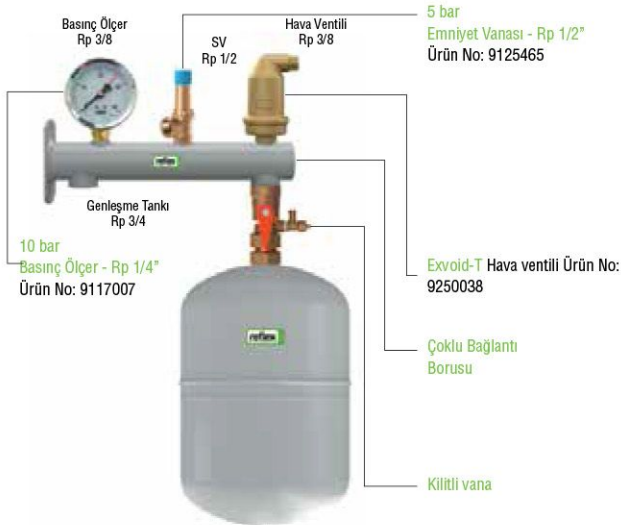

Reflex N & NG

- For heating and chilled water applications
- Threaded Bağlantı
- Non-replaceable diaphragm, according to DIN EN 13831 norm part 3, max. operating temperature 70°C
- Meets or exceeds EC norms for pressure vessels 2014/108/EC directives
- Durable epoxy coating with attractive new colour
- Factory pre-pressurised gas chamber (Nitrogen)

CE

Opsiyonel
Duvar askı aparatı
Ürün No: 7611000
Koli adedi:36

Tip 3 bar / 120°C	Ürün No Gri	Ürün No Beyaz	Malzeme grubu	PU	Ağırlık kg	Ø D mm	H mm	h mm	A	Ön gaz basıncı bar
N 8	8202500	7202800	12	96	1.70	206	305	-	R 3/4	1.5
N 12	8203300	7203500	12	60	2.20	272	313	-	R 3/4	1.5
N 18	8204300	7204400	12	60	2.90	308	361	-	R 3/4	1.5
N 25	8206300	7206400	12	48	3.58	308	481	-	R 3/4	1.5
N 35	8208400	7208500	12	24	5.02	376	465	130	R 3/4	1.5

Tip 6 bar / 120°C	Ürün No Gri	Ürün No Beyaz	Malzeme grubu	PU	Ağırlık kg	Ø D mm	H mm	h mm	A	Ön gaz basıncı bar
NG 8	8230100	7230107	10	96	1.6	206	305	-	R 3/4	1.5
NG 12	8240100	7240107	10	72	2.4	280	275	-	R 3/4	1.5
NG 18	8250100	7250107	10	56	3.4	280	380	-	R 3/4	1.5
NG 25	8260100	7260107	10	42	4.2	280	490	-	R 3/4	1.5
NG 35	8270100	7270107	10	24	4.8	354	460	130	R 3/4	1.5
NG 50	8001011	7001100	11	24	5.7	409	469	158	R 3/4	1.5
NG 80	8001211	7001300	11	12	8.7	480	565	166	R 1	1.5
NG 100	8001411	7001500	11	10	11.4	480	670	166	R 1	1.5
NG 140	8001611	7001700	11	8	13.1	480	912	175	R 1	1.5
N 200	8213300	-	18	4	22.0	634	758	205	R 1	1.5
N 250	8214300	-	18	4	24.7	634	888	205	R 1	1.5
N 300	8215300	-	18	-	27.0	634	1092	235	R 1	1.5
N 400	8218000	-	18	-	47.0	740	1102	245	R 1	1.5
N 500	8218300	-	18	-	52.0	740	1312	245	R 1	1.5
N 600	8218400	-	18	-	66.0	740	1531	245	R 1	1.5
N 800	8218500	-	18	-	96.0	740	1996	245	R 1	1.5
N 1000	8218600	-	18	-	118.0	740	2406	245	R 1	1.5

Reflex Kilitli Vana-Lock Shield

- Genleşme tanklarının bakımı için özel tasarımı kilitli vana
- Tahliye vanası dahil
- DIN EN 12828'e uygun
- PN 10 / 120°C

Ürün No	Malzeme Grubu	
R 3/4 x 3/4	7613000	84
R 1 x 1	7613100	84